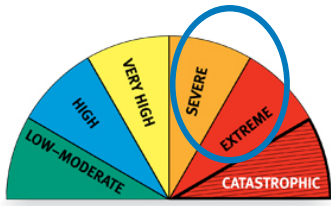

4 火災危險等級和警報

叢林火災安全指南

易讀本

Government of
South Australia

火災危險等級以及您必須要做的事情

火災危險等級會告知您叢林火災的嚴重程度。

通過火災危險等級決定何時實施您的叢林火災救生方案。

Catastrophic級別的火災危險等級

這一等級用鮮紅色來表示。

天氣

- 高溫；
- 乾燥；
- 有風。

如果叢林大火一旦發生，那麼這將會是最嚴重的一種火災。

全面禁火日。

您唯一的安全選擇就是提早離開。

這意味著在

- 前一天晚上；
- 或者
- 早上離開。

建造的房屋**不能**在叢林火災中倖存。

不要等待火災警報。

Catastrophic 級別的火災危險等級是您開始實施叢林火災救生方案的信號。

Extreme和Severe級別的火災等級

這兩種等級用

- 淺紅色
- 和
- 橙色表示。

天氣

- 高溫；
- 乾燥；
- 有風。

如果發生叢林火災，那麼一定是很大的火災。

這是全面禁火日，您應當提早離開，這意味著您要在

- 前一天晚上；
- 或者
- 早上離開。

只有在以下情況您才能留下來

- 將您的房子和土地做好應對火災的準備；
- 並且**
- 您可以抵禦火災。

不要等待火災警報。

- **Extreme**級別；
- 和**
- **Severe**級別的火災危險等級是您開始實施叢林火災救生方案的信號。

Very High、**High**或者**Low Moderate**級別的火災等級