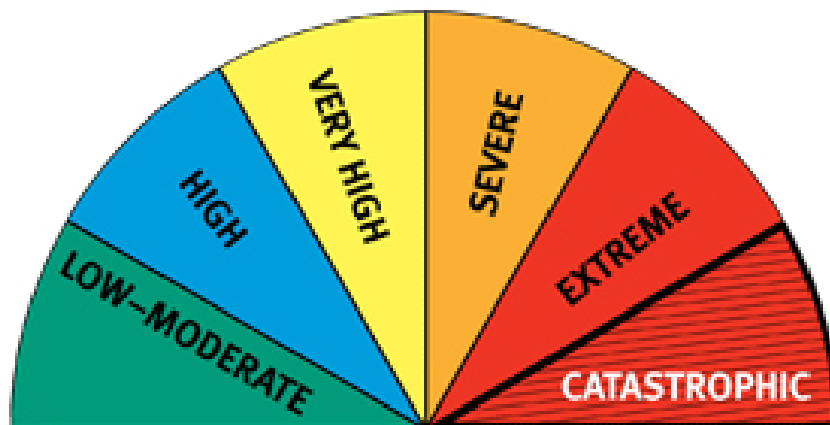

4 火災危險等級和警報

叢林火災安全指南

易讀本

Government of
South Australia

火災危險等級以及您必須要做的事情

火災危險等級會告知您叢林火災的嚴重程度。

通過火災危險等級決定何時實施您的叢林火災救生方案。

Catastrophic級別的火災危險等級

這一等級用鮮紅色來表示。

天氣

- 高溫；
- 乾燥；
- 有風。

如果叢林大火一旦發生，那麼這將會是最嚴重的一種火災。

全面禁火日。

您唯一的安全選擇就是提早離開。

這意味著在

- 前一天晚上；
- 或者
- 早上離開。

建造的房屋**不能**在叢林火災中倖存。

不要等待火災警報。

Catastrophic 級別的火災危險等級是您開始實施叢林火災救生方案的信號。

Extreme和Severe級別的火災等級

這兩種等級用

- 淺紅色
- 和
- 橙色表示。

天氣

- 高溫；
- 乾燥；
- 有風。

如果發生叢林火災，那麼一定是很大的火災。

這是全面禁火日，您應當提早離開，這意味著您要在

- 前一天晚上；
- 或者
- 早上離開。

只有在以下情況您才能留下來

- 將您的房子和土地做好應對火災的準備；
- 並且**
- 您可以抵禦火災。

不要等待火災警報。

- **Extreme**級別；
- 和**
- **Severe**級別的火災危險等級是您開始實施叢林火災救生方案的信號。

Very High、**High**或者**Low Moderate**級別的火災等級