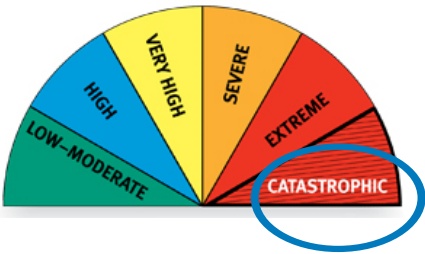

4 火災危險等級和警報

叢林火災安全指南

易讀本

Government of
South Australia

火災危險等級以及您必須要做的事情

火災危險等級會告知您叢林火災的嚴重程度。

通過火災危險等級決定何時實施您的叢林火災救生方案。

Catastrophic級別的火災危險等級

這一等級用鮮紅色來表示。

天氣

- 高溫；
- 乾燥；
- 有風。

如果叢林大火一旦發生，那麼這將會是最嚴重的一種火災。

全面禁火日。

您唯一的安全選擇就是提早離開。

這意味著在

- 前一天晚上；
- 或者
- 早上離開。

建造的房屋**不能**在叢林火災中倖存。

不要等待火災警報。

Catastrophic 級別的火災危險等級是您開始實施叢林火災救生方案的信號。

Extreme和Severe級別的火災等級

這兩種等級用

- 淺紅色
- 和
- 橙色表示。

天氣

- 高溫；
- 乾燥；
- 有風。

如果發生叢林火災，那麼一定是很大的火災。

這是全面禁火日，您應當提早離開，這意味著您要在

- 前一天晚上；
- 或者
- 早上離開。

只有在以下情況您才能留下來

- 將您的房子和土地做好應對火災的準備；
- 並且**
- 您可以抵禦火災。

不要等待火災警報。

- **Extreme**級別；
- 和**
- **Severe**級別的火災危險等級是您開始實施叢林火災救生方案的信號。

Very High、**High**或者**Low Moderate**級別的火災等級