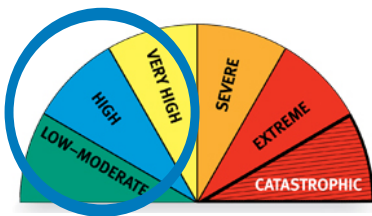

這一等級用鮮紅色來表示。

天氣

- 高溫；
- 乾燥；
- 有風。

如果叢林大火一旦發生，那麼這將會是最嚴重的一種火災。

全面禁火日。

您唯一的安全選擇就是提早離開。

這意味著在

- 前一天晚上；
- 或者
- 早上離開。

建造的房屋**不能**在叢林火災中倖存。

不要等待火災警報。

Catastrophic 級別的火災危險等級是您開始實施叢林火災救生方案的信號。

Extreme和Severe級別的火災等級

這兩種等級用

- 淺紅色
- 和
- 橙色表示。

天氣

- 高溫；
- 乾燥；
- 有風。

如果發生叢林火災，那麼一定是很大的火災。

這是全面禁火日，您應當提早離開，這意味著您要在

- 前一天晚上；
- 或者
- 早上離開。

只有在以下情況您才能留下來

- 將您的房子和土地做好應對火災的準備；
- 並且**
- 您可以抵禦火災。

不要等待火災警報。

- **Extreme**級別；
- 和**
- **Severe**級別的火災危險等級是您開始實施叢林火災救生方案的信號。

Very High、**High**或者**Low Moderate**級別的火災等級

這幾種等級用

- 黃色
 - 藍色
- 或者**
- 綠色表示。

在出現這些等級警報的日子裡仍然會發生叢林火災。

做好應對準備，檢查您的叢林火災救生方案，準備好實施該方案。

下午4點之後查看第二天的火災危險等級。

通過以下平臺查看

- 電視新聞；

- 網站 www.cfs.sa.gov.sa