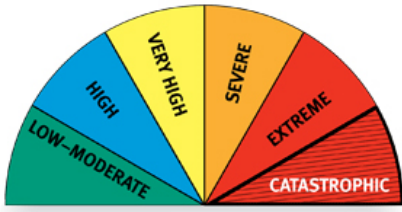

4 火災危險等級和警報

叢林火災安全指南

易讀本

Government of
South Australia

火災危險等級以及您必須要做的事情

火災危險等級會告知您叢林火災的嚴重程度。

通過火災危險等級決定何時實施您的叢林火災救生方案。

Catastrophic級別的火災危險等級

這一等級用鮮紅色來表示。

天氣

- 高溫；
- 乾燥；
- 有風。

如果叢林大火一旦發生，那麼這將會是最嚴重的一種火災。

全面禁火日。

您唯一的安全選擇就是提早離開。

這意味著在

- 前一天晚上；
- 或者
- 早上離開。

建造的房屋**不能**在叢林火災中倖存。

不要等待火災警報。

Catastrophic 級別的火災危險等級是您開始實施叢林火災救生方案的信號。

Extreme和Severe級別的火災等級

這兩種等級用

- 淺紅色
- 和
- 橙色表示。

天氣

- 高溫；
- 乾燥；
- 有風。

如果發生叢林火災，那麼一定是很大的火災。

這是全面禁火日，您應當提早離開，這意味著您要在

- 前一天晚上；
- 或者
- 早上離開。

只有在以下情況您才能留下來

- 將您的房子和土地做好應對火災的準備；
- 並且**
- 您可以抵禦火災。

不要等待火災警報。

- **Extreme**級別；
- 和**
- **Severe**級別的火災危險等級是您開始實施叢林火災救生方案的信號。

Very High、**High**或者**Low Moderate**級別的火災等級